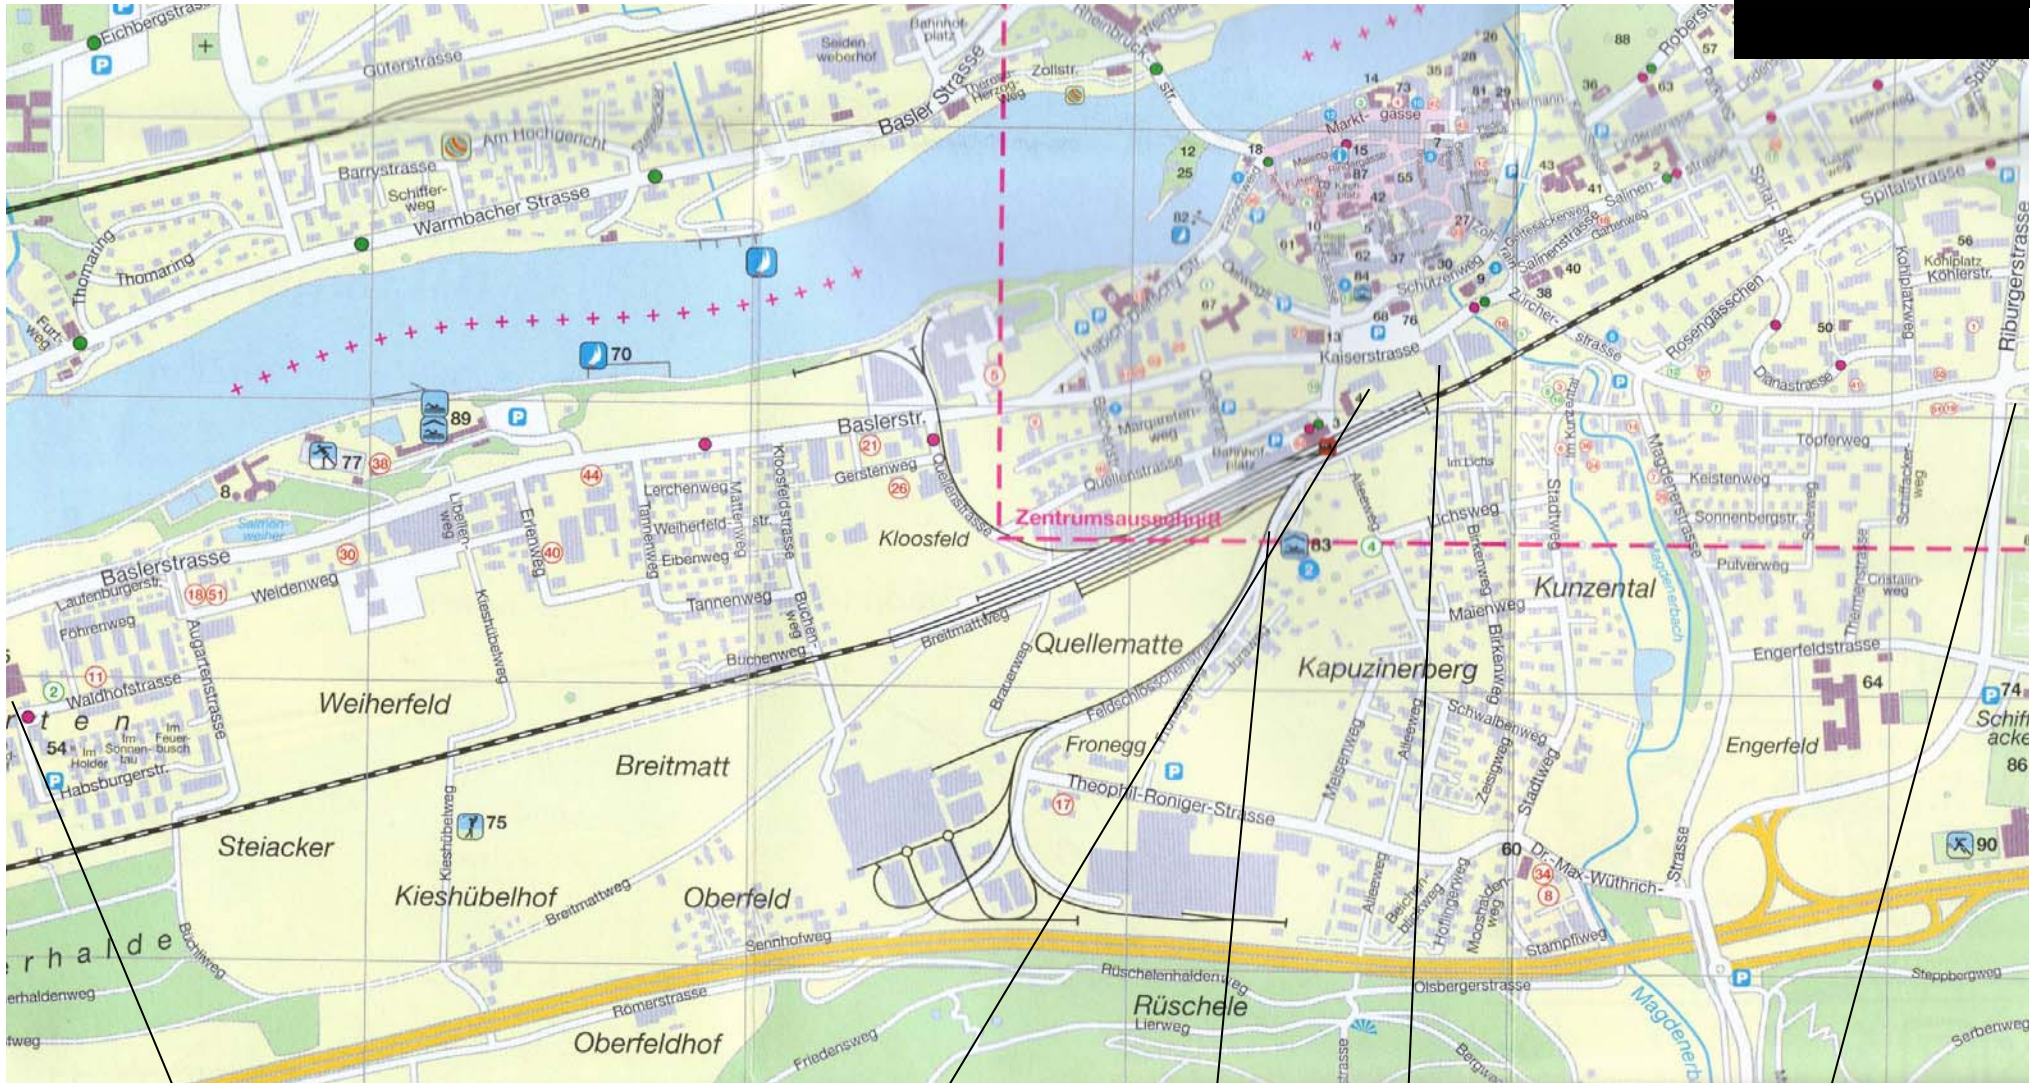

Stadtplan Rheinfelden / Uebernachtungen / Parkplätze Fasnacht

Schutzraum Augarten
 Uebernachtungsort
 Mit Busparkmöglichkeit
 vor der Anlage

Bahnhofsaaal
 Zmorge

Busparkplätze
 Feldschlösschen-
 strasse

Schutzraum UBS
Kaiserstrasse 9
 Uebernachtungsort

Busparkplätze
 Waldfriedhof